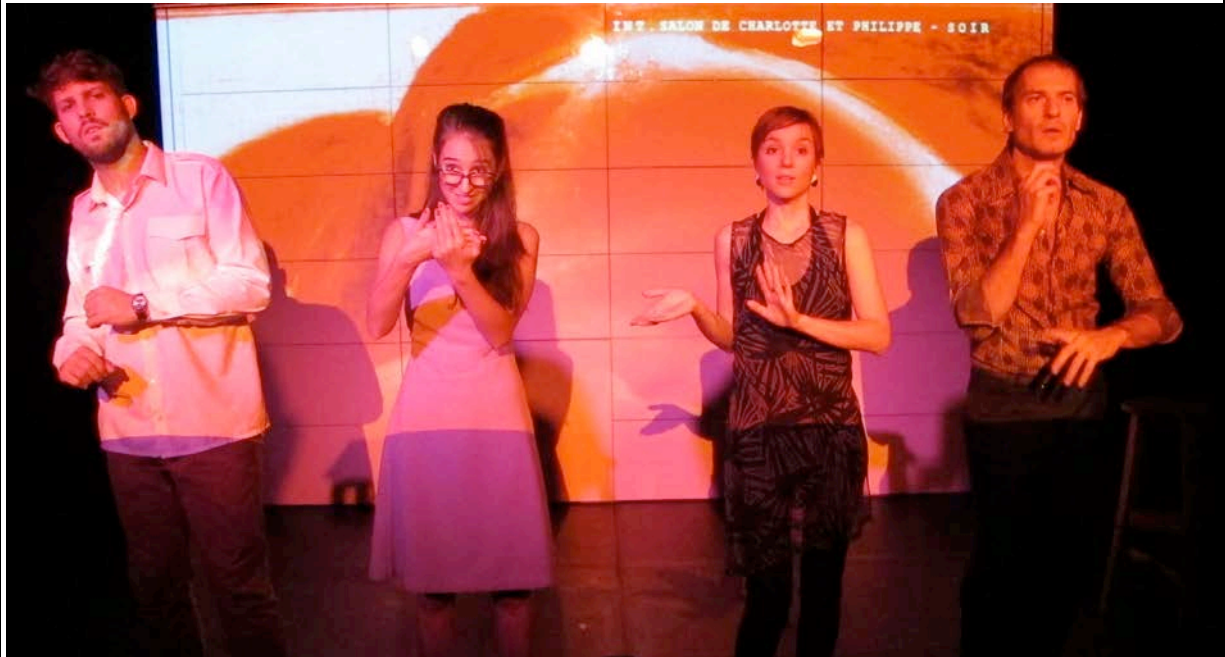

Fiche technique

Je mens, tu mens de Susann Heenen-Wolff

EQUIPE

4 comédiens
1 régisseur
1 metteur en scène
1 chargée de diffusion

DECOR (amené par la compagnie)

1 tapis de sol noir de 4M sur 7M.
1 armoire blanche écran de 4M30 sur 2M50 en 4 éléments avec jambes de force derrière.
4 tabourets en bois

PLATEAU

Pendrillonnage à l'allemande et des espaces loges rapides juste à côté.
Espace de jeu : **idéal** : 7m d'ouverture
4m50 de profondeur
4m de hauteur

LOGES

2 loges
Miroir maquillage
Cattering :
- Eau, café, thé
- Biscuits, fruits
- Repas pour 7 personnes chauds ou froids, deux heures avant la représentation.